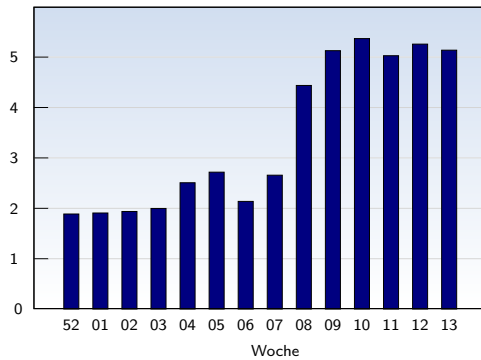

Seiten pro Besucher

Durchschnitt der erfolgreichen Seitenaufrufe eines eindeutigen Besuchers.

Datum	Betrag	
KW 52	01.01.11-02.01.11	1.89
KW 01	03.01.11-09.01.11	1.91
KW 02	10.01.11-16.01.11	1.94
KW 03	17.01.11-23.01.11	2.00
KW 04	24.01.11-30.01.11	2.51
KW 05	31.01.11-06.02.11	2.72
KW 06	07.02.11-13.02.11	2.14
KW 07	14.02.11-20.02.11	2.66
KW 08	21.02.11-27.02.11	4.44
KW 09	28.02.11-06.03.11	5.13
KW 10	07.03.11-13.03.11	5.37
KW 11	14.03.11-20.03.11	5.03
KW 12	21.03.11-27.03.11	5.26
KW 13	28.03.11-31.03.11	5.14
Durchschnitt		4.01