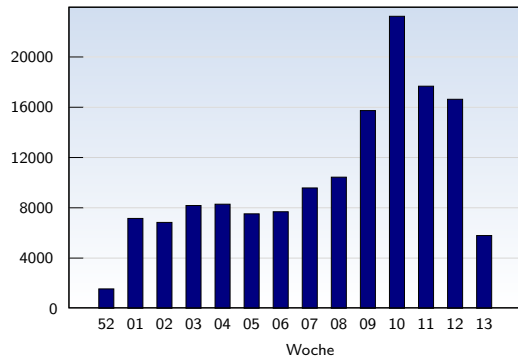

Besucher

Diese Auswertung fasst alle Seitenaufrufe eines Besuchers zu einem Besuch (unique visit) zusammen. Ein Besucher wird nur gezählt, wenn er mindestens einen vollständigen Seitenaufruf (Page-Impression) auslöst. Liegen mehr als 30 Minuten zwischen den einzelnen Page-Impressions, so wird der Besucher mehrfach gezählt.

Datum	Betrag	
KW 52	01.01.11-02.01.11	1559
KW 01	03.01.11-09.01.11	7165
KW 02	10.01.11-16.01.11	6849
KW 03	17.01.11-23.01.11	8193
KW 04	24.01.11-30.01.11	8298
KW 05	31.01.11-06.02.11	7531
KW 06	07.02.11-13.02.11	7697
KW 07	14.02.11-20.02.11	9591
KW 08	21.02.11-27.02.11	10448
KW 09	28.02.11-06.03.11	15745
KW 10	07.03.11-13.03.11	23246
KW 11	14.03.11-20.03.11	17685
KW 12	21.03.11-27.03.11	16644
KW 13	28.03.11-31.03.11	5804
Insgesamt		146455

Seitenaufufe

Diese Auswertung zählt alle erfolgreichen Seitenaufufe (Page-Impressions). Es werden nur vollständig geladene Seiten gezählt.

Datum	Betrag	
KW 52	01.01.11-02.01.11	2949
KW 01	03.01.11-09.01.11	13688
KW 02	10.01.11-16.01.11	13321
KW 03	17.01.11-23.01.11	16371
KW 04	24.01.11-30.01.11	20839
KW 05	31.01.11-06.02.11	20503
KW 06	07.02.11-13.02.11	16483
KW 07	14.02.11-20.02.11	25520
KW 08	21.02.11-27.02.11	46368
KW 09	28.02.11-06.03.11	80769
KW 10	07.03.11-13.03.11	124792
KW 11	14.03.11-20.03.11	88903
KW 12	21.03.11-27.03.11	87592
KW 13	28.03.11-31.03.11	29855
Insgesamt		587953

28355 von 146455 Besuchen enthalten Herkunftsdaten (Referer), die nicht ausgewertet werden können. Diese Statistik zeigt Ihnen, von welchen Top-Level-Domains aus auf Ihre Seite verwiesen worden ist.