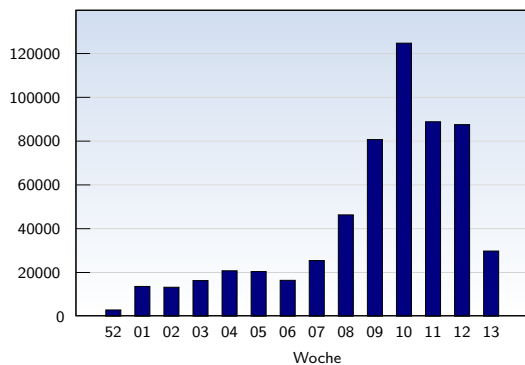

Besucher

Diese Auswertung fasst alle Seitenaufrufe eines Besuchers zu einem Besuch (unique visit) zusammen. Ein Besucher wird nur gezählt, wenn er mindestens einen vollständigen Seitenaufruf (Page-Impression) auslöst. Liegen mehr als 30 Minuten zwischen den einzelnen Page-Impressions, so wird der Besucher mehrfach gezählt.

Datum	Betrag	
KW 52	01.01.11-02.01.11	1559
KW 01	03.01.11-09.01.11	7165
KW 02	10.01.11-16.01.11	6849
KW 03	17.01.11-23.01.11	8193
KW 04	24.01.11-30.01.11	8298
KW 05	31.01.11-06.02.11	7531
KW 06	07.02.11-13.02.11	7697
KW 07	14.02.11-20.02.11	9591
KW 08	21.02.11-27.02.11	10448
KW 09	28.02.11-06.03.11	15745
KW 10	07.03.11-13.03.11	23246
KW 11	14.03.11-20.03.11	17685
KW 12	21.03.11-27.03.11	16644
KW 13	28.03.11-31.03.11	5804
Insgesamt		146455

Seitenaufufe

Diese Auswertung zählt alle erfolgreichen Seitenaufufe (Page-Impressions). Es werden nur vollständig geladene Seiten gezählt.

Datum	Betrag	
KW 52	01.01.11-02.01.11	2949
KW 01	03.01.11-09.01.11	13688
KW 02	10.01.11-16.01.11	13321
KW 03	17.01.11-23.01.11	16371
KW 04	24.01.11-30.01.11	20839
KW 05	31.01.11-06.02.11	20503
KW 06	07.02.11-13.02.11	16483
KW 07	14.02.11-20.02.11	25520
KW 08	21.02.11-27.02.11	46368
KW 09	28.02.11-06.03.11	80769
KW 10	07.03.11-13.03.11	124792
KW 11	14.03.11-20.03.11	88903
KW 12	21.03.11-27.03.11	87592
KW 13	28.03.11-31.03.11	29855
Insgesamt		587953

28355 von 146455 Besuchen enthalten Herkunftsdaten (Referer), die nicht ausgewertet werden können. Diese Statistik zeigt Ihnen, von welchen Top-Level-Domains aus auf Ihre Seite verwiesen worden ist.