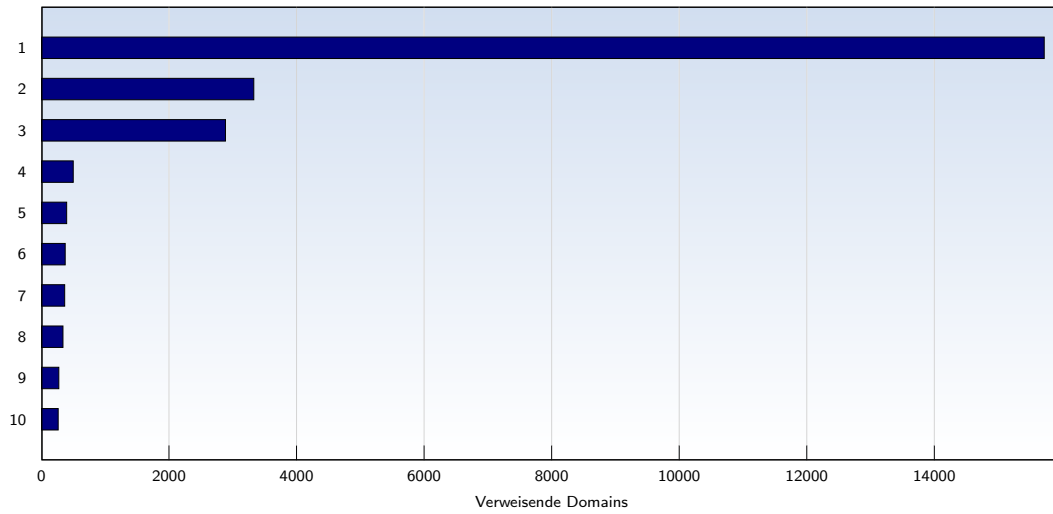

Top 10 verweisende Domains

Rank	Domain	Betrag	%
1	google.de	15725	10
2	reitturniere.de	3332	2
3	kikin.com	2888	1
4	google.com	501	0
5	yahoo.com	398	0
6	reiterhof-laurent.de	375	0
7	rvkarlsfeld.de	367	0
8	bing.com	340	0
9	google.at	275	0
10	brfv.de	265	0
	Insgesamt	28355	

28355 von 146455 Besuchen enthalten Herkunftsdaten (Referer), die nicht ausgewertet werden können. Diese Statistik zeigt Ihnen, von welchen Top-Level-Domains aus auf Ihre Seite verwiesen worden ist.